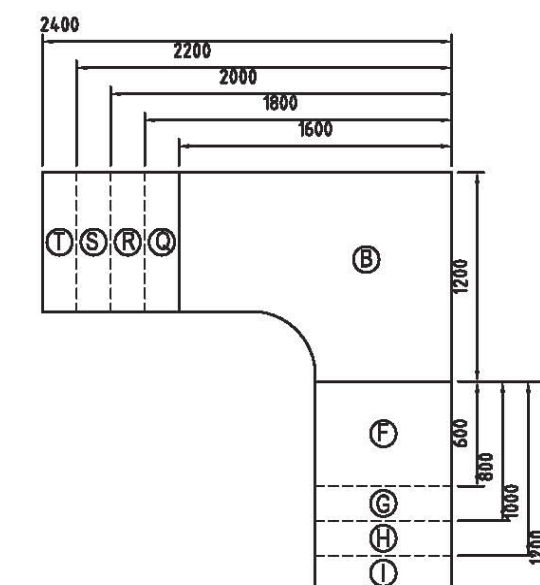

Standard lagerført, farge sølv

Plategeometrier 3 søyle