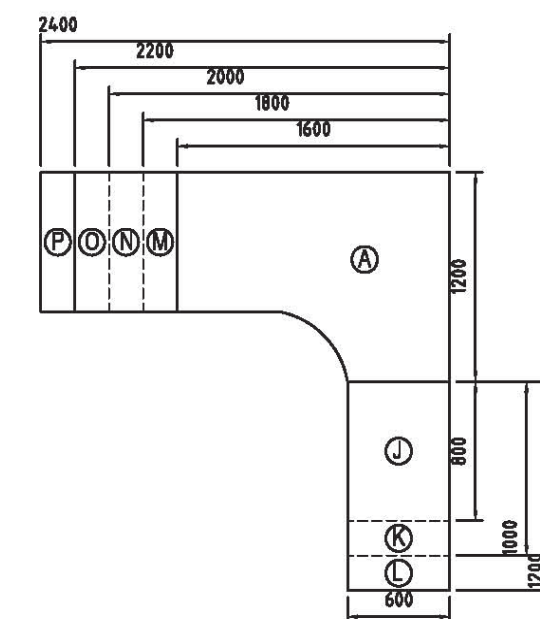

Standard lagerført, farge sølv

Plategeometrier 3 søyle