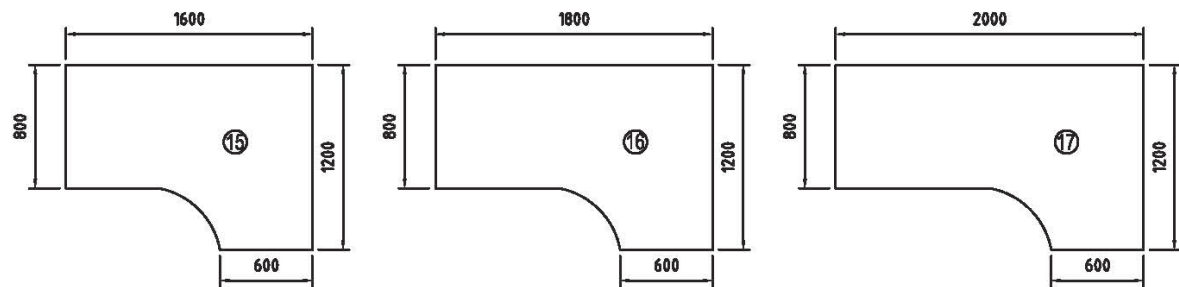

NB! Likt understell på høyre og venstre varianter.

## Skjema for valg av hev/senk 1 og 2 søyle understell

		Plategeometri. Se vedlegg, skisse med nummerte plategeometrier.																							
		Løfteh.	1	2	3	4	5	6	7	8	9	10	11	12	13	14	15	16	17	18	19	20	21	22	
1-søyle	Totenhjørne sølv	68-118cm					1004	1004	1004					1004	1004	1004									
	Economiv mini		1991	1991	1991	1991																			
	Economic hjørne sølv						1516	1516	1516					1516	1516	1516									
Uten tverrør	Easylift 2-søyle uten sarg	68-115cm	2651+ 2045	2651+ 2045	2651	2651	2651																		
	Easylift 2-søyle 1200							2641	2641																
	Easylift 2-søyle 1600									2643	2643														
	Easylift 2-søyle teleskop						2558	2558	2558	2558															
	Easylift 2-søyle telskop assym																	2508	2508	2508					
	Aluline 2-søyle DB1																								
	Ergolift 500 2-søyle			3030+ 2045			3030	3031	3032	3033	3034	3035	3036	3037				3033+ 2458	3034+ 2458	3035+ 2458	3036+ 2458				
	Ergolift 500 Fleksi 2-søyle								3038	3038	3038	3038	3038+ 2620	3038+ 2620				3038+ 2458	3038+ 2458	3038+ 2458	3038+ 2458+2620				
	Ergolift 650 2-søyle			2060+ 2045			2060	2061	2062	2063	2064	2065	2066	2067				2063+ 2458	2064+ 2458	2065+ 2458	2066+ 2458	2066+ 2458	2065+ 2458	2066+ 2458	
	Ergolift 650 Fleksi 2-søyle								2680	2680	2680	2680	2680+ 2620	2680+ 2620				2680+ 2458	2680+ 2458	2680+ 2458	2680+ 2458+2620				
Med tverrør	Fleksi 2-søyle	68-118				1691	1681	1682	1683	1684	2130	2132	2134				1683	1684	2130	2132	2130	2132	2130	2132	
	Basic 2-beins	61-128						1523	1648	1649	1650	1651	2482				1649+ 1695	1650+ 1695	1651+ 1695	2482+ 1695	1651+ 1695	2482+ 1695	1651+ 1695	2482+ 1695	