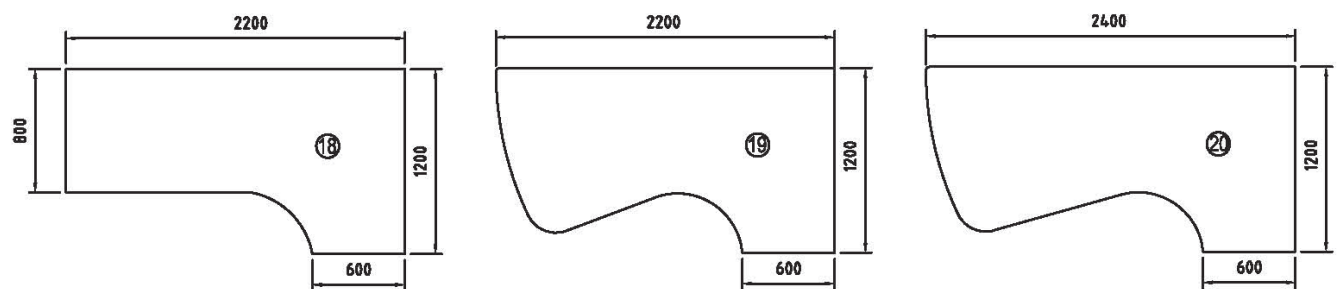

NB! Likt understell på høyre og venstre varianter.

## Skjema for valg av hev/senk 1 og 2 søyle understell

		Plategeometri. Se vedlegg, skisse med nummerte plategeometrier.																							
		Løfteh.	1	2	3	4	5	6	7	8	9	10	11	12	13	14	15	16	17	18	19	20	21	22	
1-søyle	Totenhjørne sølv	68-118cm					1004	1004	1004					1004	1004	1004									
	Economiv mini		1991	1991	1991	1991																			
	Economic hjørne sølv						1516	1516	1516					1516	1516	1516									
Uten tverrør	Easylift 2-søyle uten sarg	68-115cm	2651+ 2045	2651+ 2045	2651	2651	2651																		
	Easylift 2-søyle 1200							2641	2641																
	Easylift 2-søyle 1600									2643	2643														
	Easylift 2-søyle teleskop						2558	2558	2558	2558															
	Easylift 2-søyle telskop assym																	2508	2508	2508					
	Aluline 2-søyle DB1																								
	Ergolift 500 2-søyle			3030+ 2045			3030	3031	3032	3033	3034	3035	3036	3037				3033+ 2458	3034+ 2458	3035+ 2458	3036+ 2458				
	Ergolift 500 Fleksi 2-søyle								3038	3038	3038	3038	3038+ 2620	3038+ 2620				3038+ 2458	3038+ 2458	3038+ 2458	3038+ 2458+2620				
	Ergolift 650 2-søyle			2060+ 2045			2060	2061	2062	2063	2064	2065	2066	2067				2063+ 2458	2064+ 2458	2065+ 2458	2066+ 2458	2066+ 2458	2065+ 2458	2066+ 2458	
	Ergolift 650 Fleksi 2-søyle								2680	2680	2680	2680	2680+ 2620	2680+ 2620				2680+ 2458	2680+ 2458	2680+ 2458	2680+ 2458+2620				
Med tverrør	Fleksi 2-søyle	68-118				1691	1681	1682	1683	1684	2130	2132	2134				1683	1684	2130	2132	2130	2132	2130	2132	
	Basic 2-beins	61-128						1523	1648	1649	1650	1651	2482				1649+ 1695	1650+ 1695	1651+ 1695	2482+ 1695	1651+ 1695	2482+ 1695	1651+ 1695	2482+ 1695	